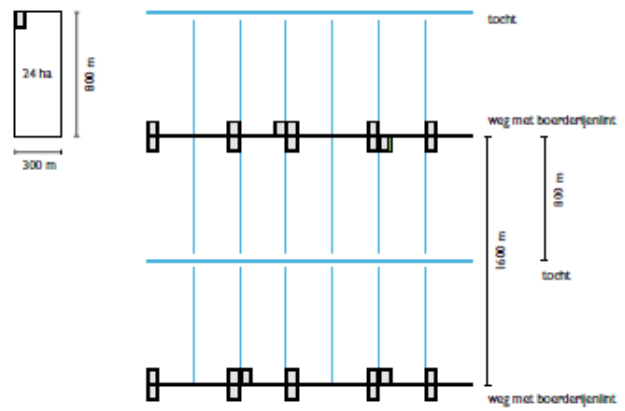

gemeente
NOORDOOSTPOLDER

+

Concentrische opbouw met radialen

Hierarchisch principe

Modulair principe

De inrichting van de polder reageert op de ondergrond (bodem) en de omgeving

gemeente
NOORDOOSTPOLDER

gemeente
NOORDOOSTPOLDER