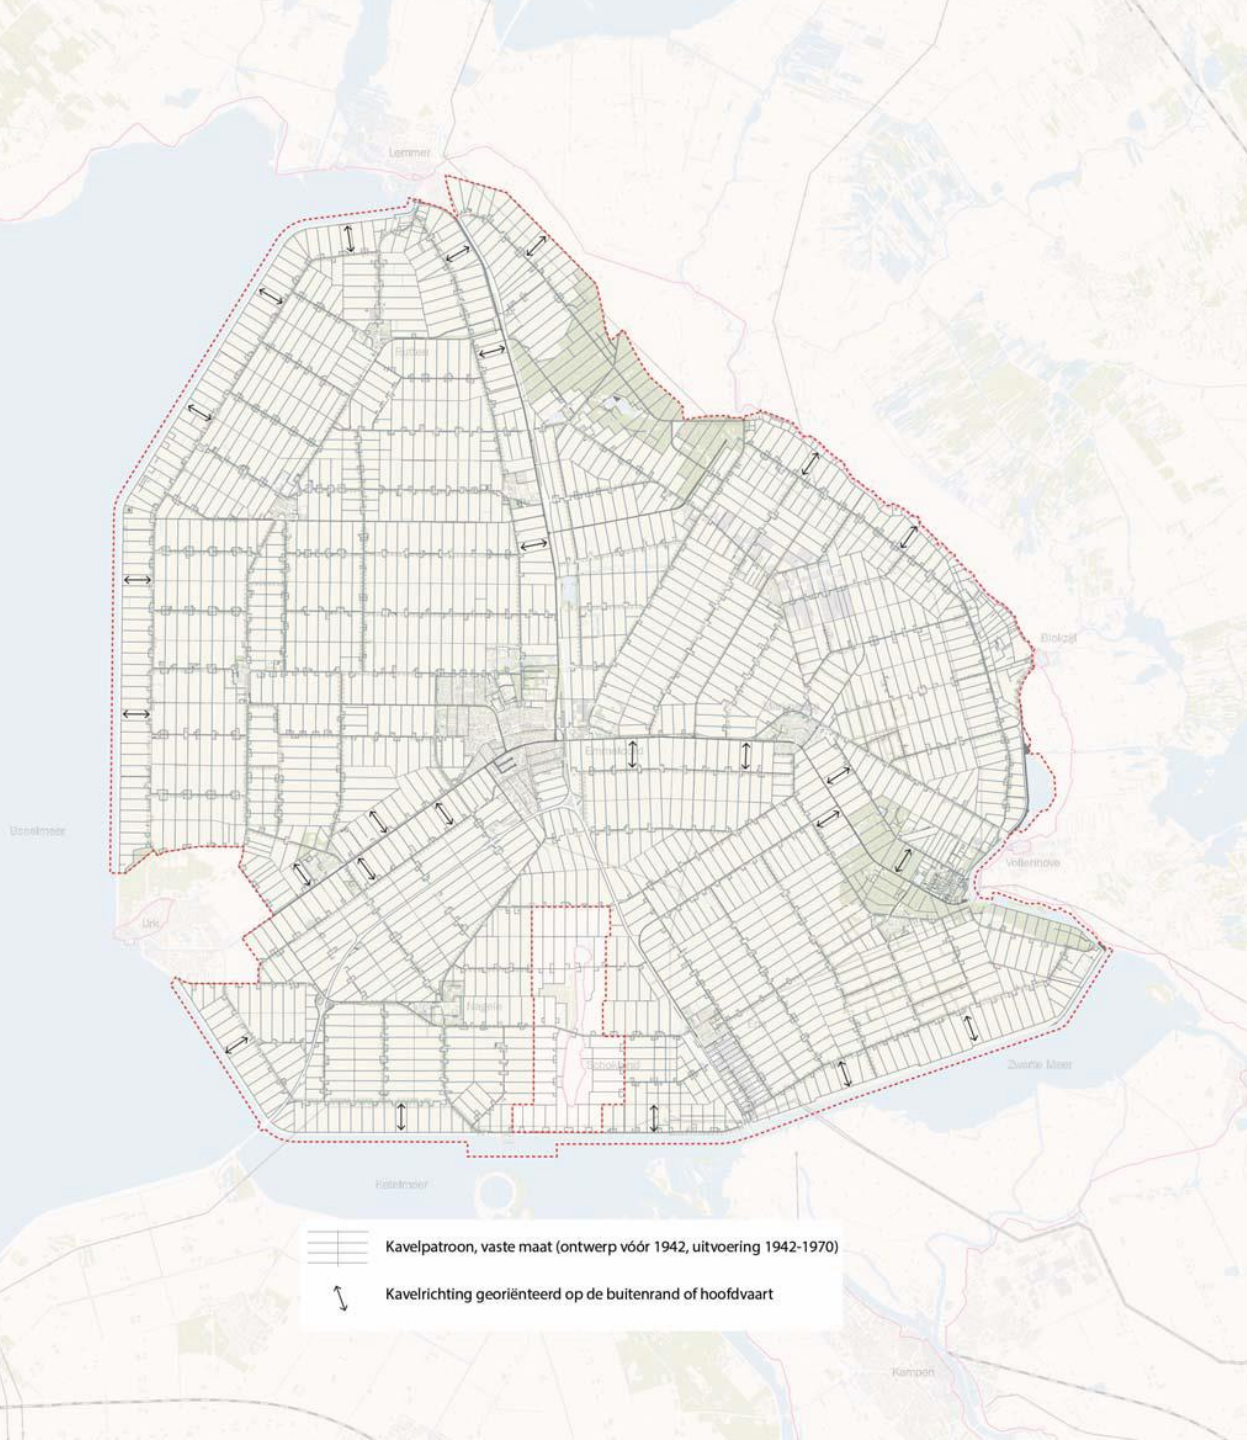

gemeente
NOORDOOSTPOLDER

+

Concentrische opbouw met radialen

Hierarchisch principe

Modulair principe

De inrichting van de polder reageert op de ondergrond (bodem) en de omgeving

gemeente
NOORDOOSTPOLDER

gemeente
NOORDOOSTPOLDER

Arbeiderswoningen