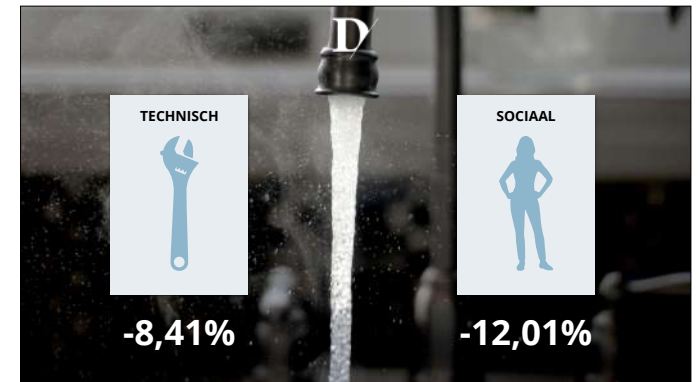

D

**GEDRAGSVERANDERING
IN DE PRAKTIJK**

69%

34%

D

GEDRAGSVERANDERING IS GEEN TRUCJE
MAAR EEN ANDERE MANIER VAN DENKEN

Heb je vragen of wil
je meer informatie?

Contact
info@duwtje.com
0575-474832