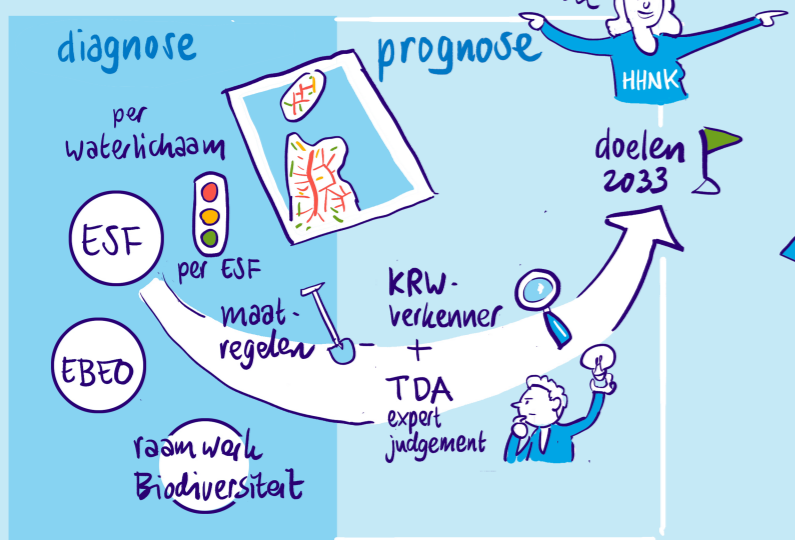

Antropia Symposium 26 mei 2026

PRAKTIJK

SAMENHANG

Inspiratie

EBEO ecologisch begrip

levensgemeenschap

terrein-beheerders bestuurders ...

Communicatiemiddel!

laat de organismen spreken

nieuw! vandaag gelanceerd!

KRW-verkenner maatregelen

DOORONTWIKKELING -doel-

-hoe?-

HEEL VEEL INFORMATIE BIJ ELKAAR!

TOEPASSINGEN

Ecologische Sleutelfactoren (ESF)

actualisatie! zijn al algemeen bekend + toegepast

hand-reiking KRW-doelen

- voorwaarden**
- ✓ universele set *stil staand* voor alle watertypes, specifiek waar nodig
 - ✓ hanteren basisprincipes *stromend*
 - ✓ hiërarchie minder prominent alles moet op orde zijn *hiërarchie vraagt keuzes, waarom gaan we die uitdaging met dan?*